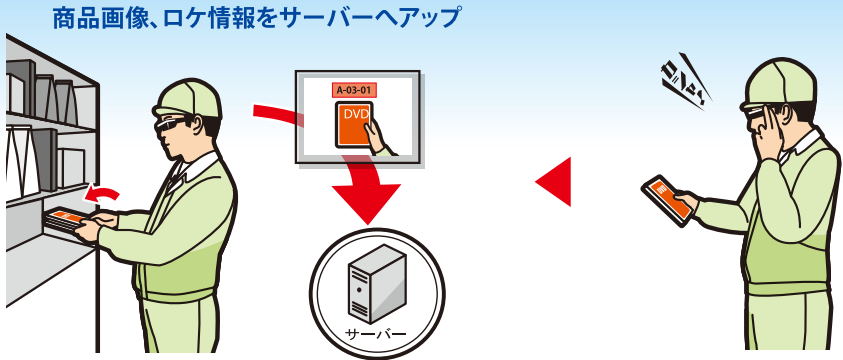

商品入庫補充作業

HMDを使って商品画像を撮影
マスター登録も簡単

replenishment